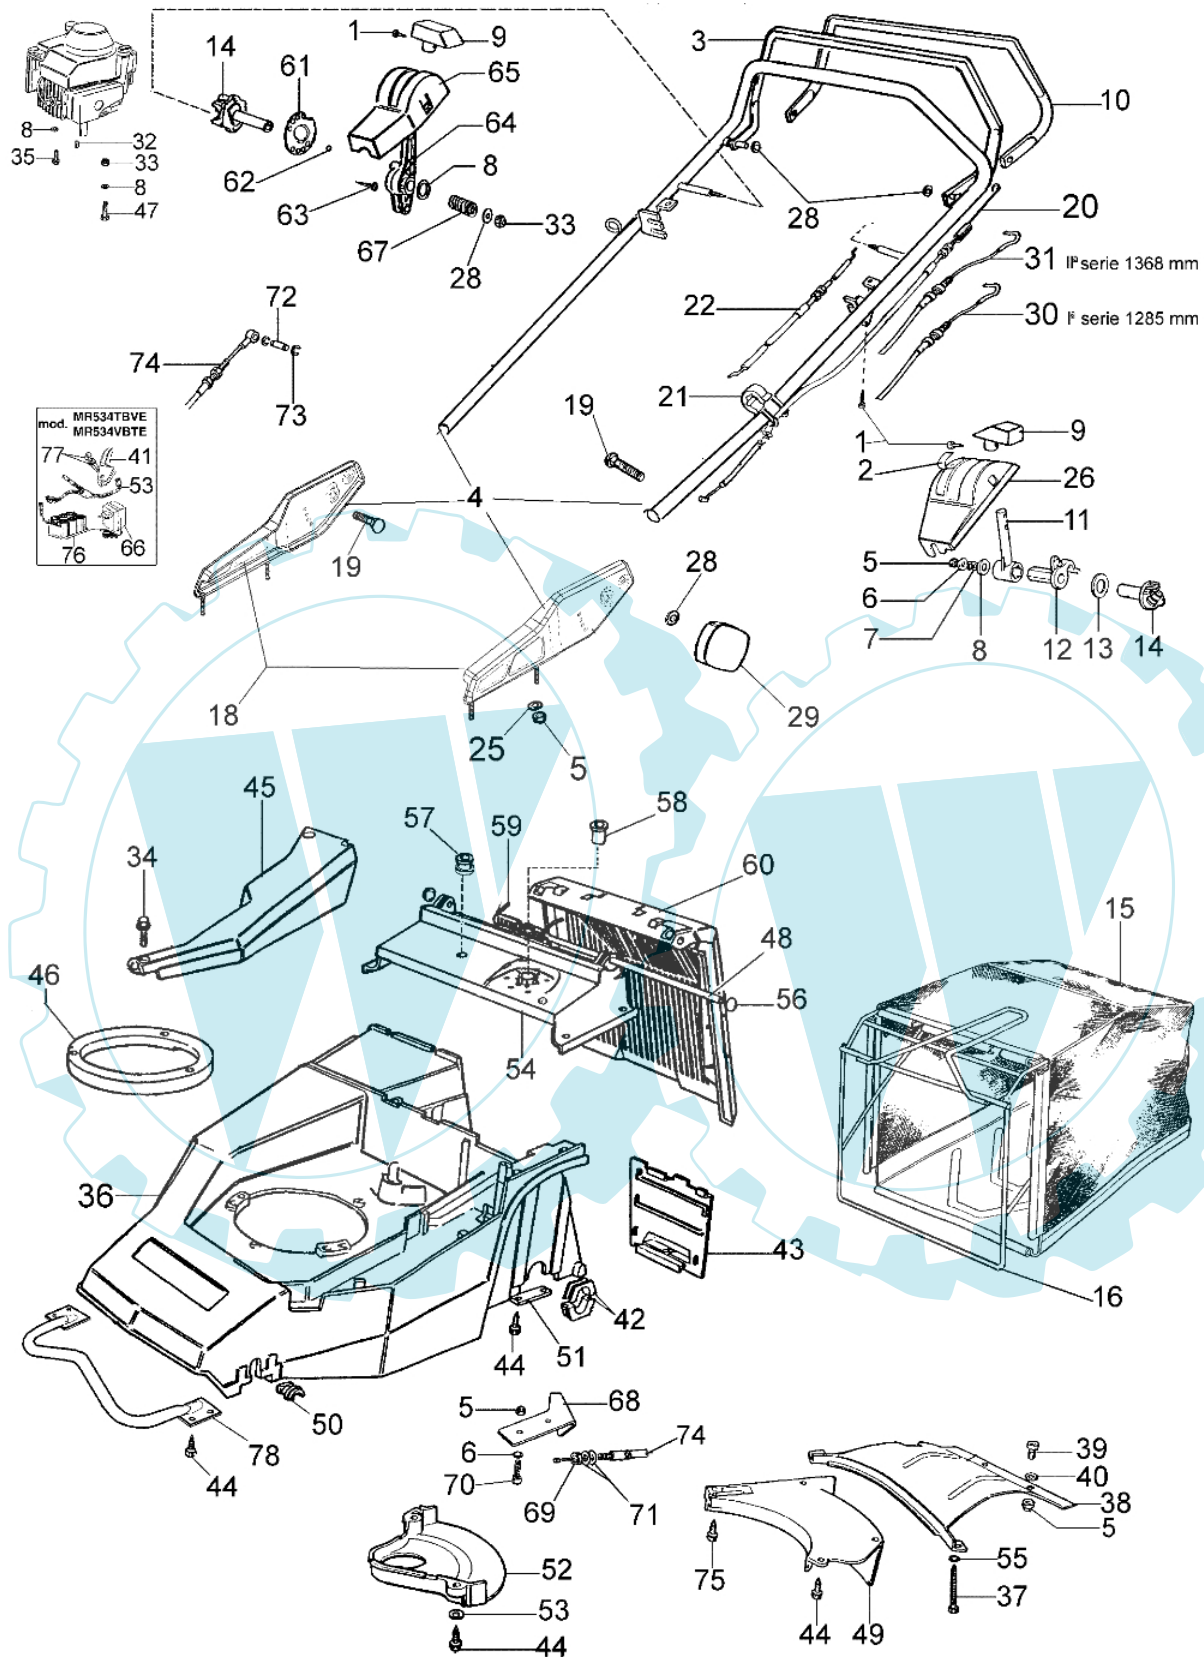

LUX 53 VBTE - Never handgriff ab januar 2003

Bild Nr.	Anz.	Teilenummer	Beschreibung	Technische Nachricht
1	2	3960016	Schraube	
2	1	8202086	Etikette	
3	1	8203231	Hebel	
4	1	8203304	Handgriffkit	
5	11	3914006R	Mutter	
6	4	3918009	Scheibe	
7	1	3027002	Scheibe	
8	1	3916010	Scheibe	
9	1	8200107M	Knopf	
10	1	8203236	Hebel	
11	1	8200525H	Gashebel	
12	2	8202169	Deckel	
13	1	8201261	Scheibe	
14	1	8202170A	Buchse	
15	1	8203225A	Ersatzsack	
16	1	8203006A	Rahmen	
18	1	8203302	Halter kit	
19	2	3910015R	Schraube	
20	1	8202031C	Kabel	
21	1	66060231	Schelle	
22	1	8202032R	Gaskabel	
25	4	8200372	Scheibe	
26	2	8202016	Bruecke	
28	1	3916008R	Scheibe	
29	2	8200039	Knopf	
30	1	8202135R	Kabel 1285mm	BT5-041-09/07
31	1	8203356R	Kabel 1368mm	BT5-041-09/07
32	1	8202126R	Keil	
33	1	3914010	Mutter	
34	2	3918013	Scheibe	
35	1	3906080	Schraube	
36	1	8203117	Gehaese	
37	1	3960054	Schraube	
38	1	8201031C	Gehaese	
39	4	3806038	Schraube	
40	1	3916006	Scheibe	
41	1	8202157	Bruecke	
42	4	8201193C	Buchse	
43	1	8201030	Deckel	
44	1	3960031	Schraube	
45	1	8201198B	Deckel	
46	2	8203105	Ring	
47	1	3906089	Schraube	
48	1	8203012	Stift	
49	1	8201192	Deckel	
50	2	8201363C	Buchse	
51	1	8200452	Blech	
52	1	8200239	Schultz	
53	1	8202338	Kabel	
54	1	8203092	Gehaese	
55	1	3819009	Scheibe	
56	1	3045027	Sicherung	
57	1	8200322	Buchse	
58	1	8202004	Buchse	
59	1	8202029	Feder	
60	1	8203010	Deckel	
61	1	8203101	Schneidblatt	
62	1	3033015	Kugel	
63	1	3960051	Schraube	
64	1	8203084	Hebel	
65	1	8203048	Bruecke	
66	1	8202156	Ladegerat	
67	1	8203088	Feder	
68	1	8203055	Platte	
69	1	3911008	Mutter	
70	2	3801020	Schraube	
71	2	3818011A	Kugelscheibe	
72	1	8203090	Stift	
73	2	3026004	Ring	
74	1	8203086A	Kabel	
75	1	3960038	Schraube	
76	1	8201154	Batterie	
77	1	3040020	Schalter	
78	1	8203315	Schultz	